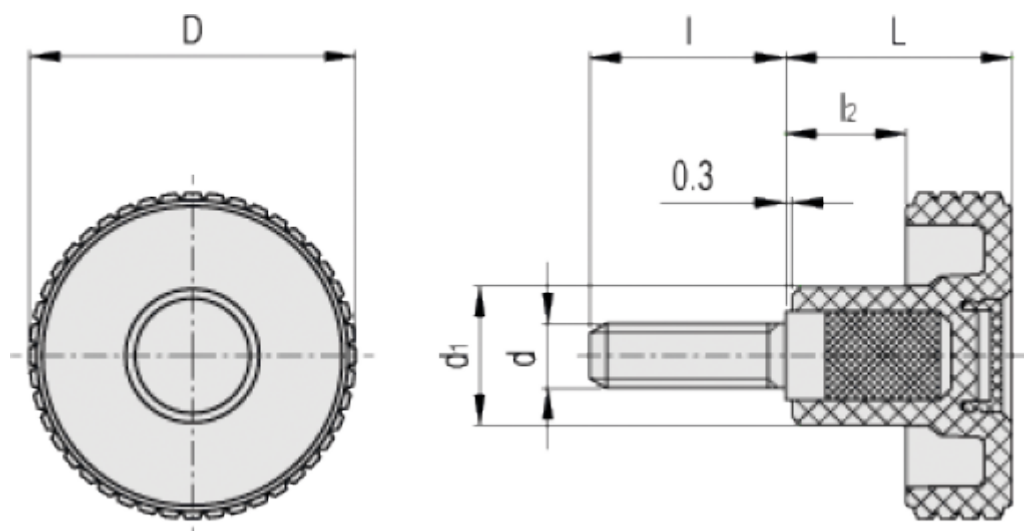

Varenummer: 23020343815

Beskrivelse: E+G Fingregreb MBT.40 p-M8x16-C5, Blå

Mål

D = 39.5

d1 = 17

d6g = M8

L = 26.5

I = 16

l2 = 12.5